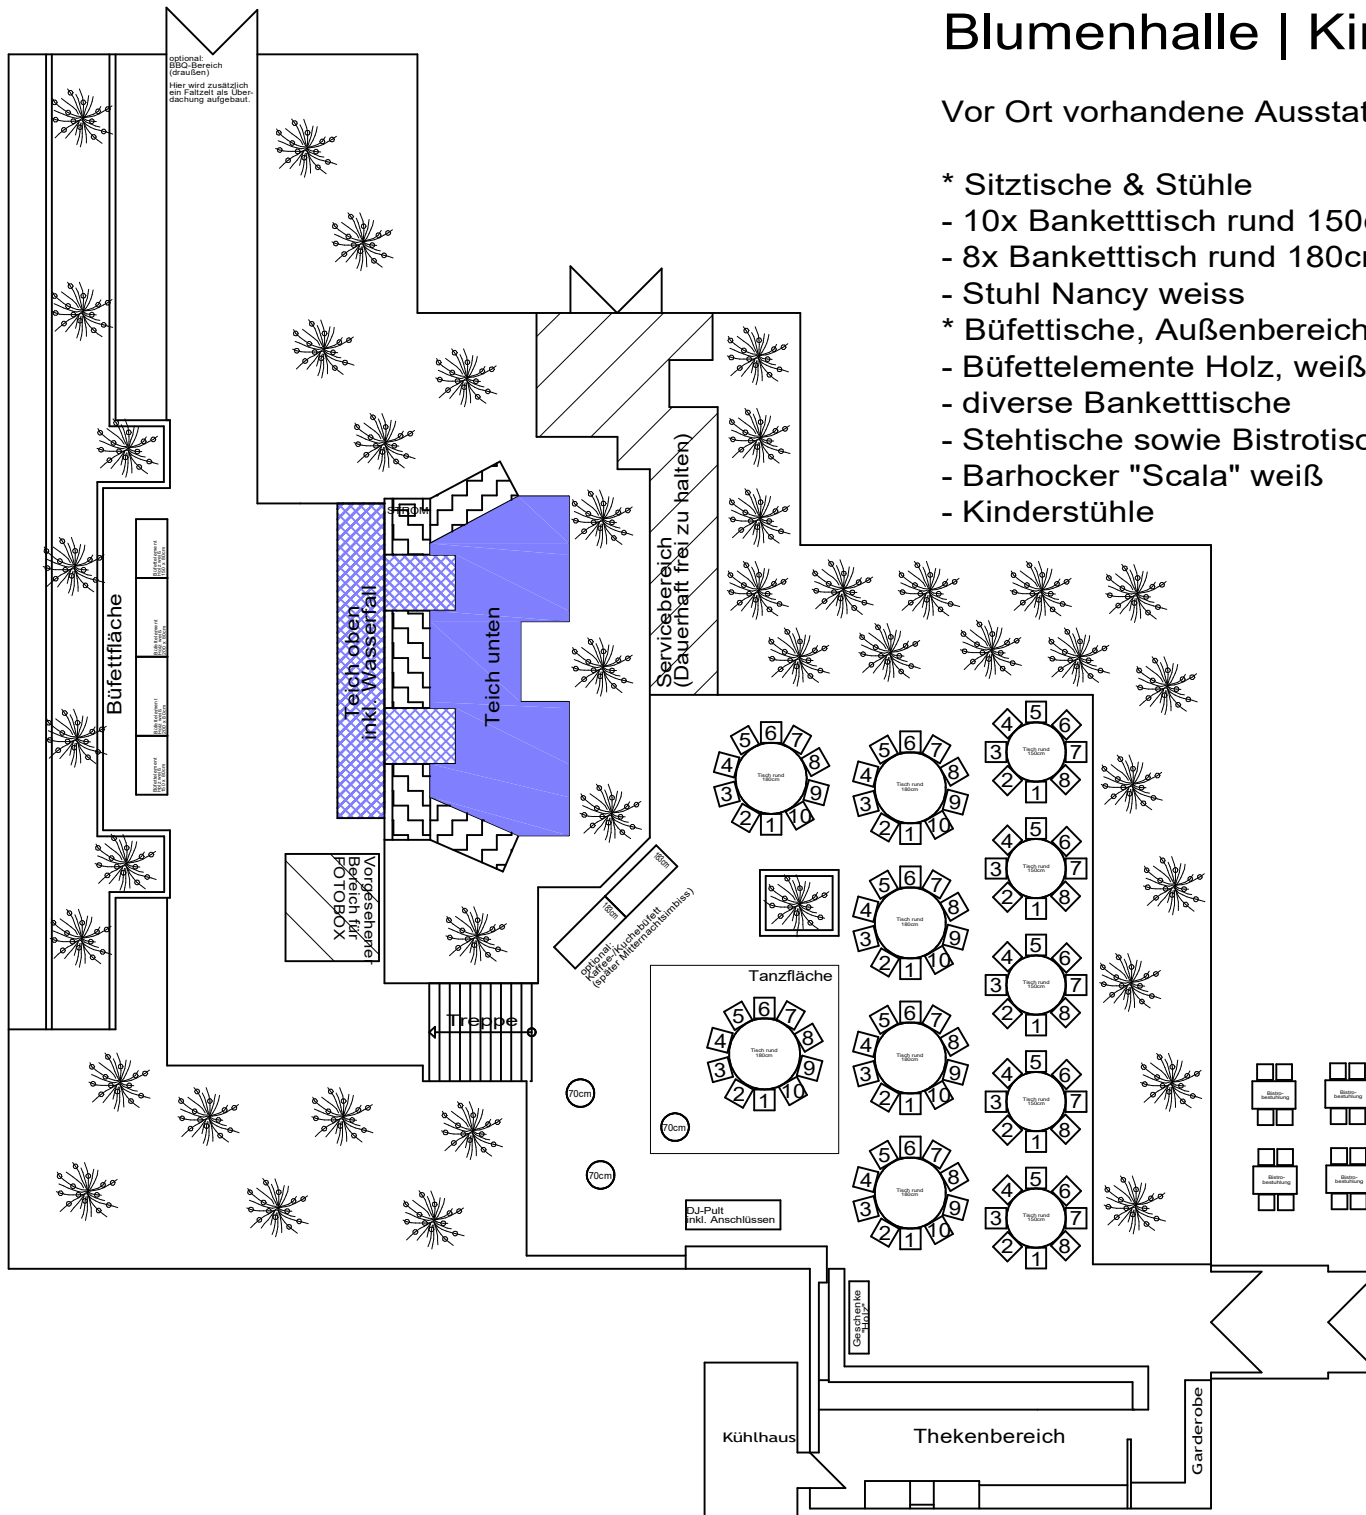

Blumenhalle | Kirchberger Str. 1 | 52428 Jülich

Vor Ort vorhandene Ausstattung:

- Sitztische & Stühle
- 10x Banketttisch rund 150cm für 8 Personen
- 8x Banketttisch rund 180cm für 10 Personen
- Stuhl Nancy weiss
- Büfettische, Außenbereich, etc. (laut Angebot)
- Büfettelemente Holz, weiß
- diverse Banketttische
- Stehtische sowie Bistrotische inkl. Stühlen
- Barhocker "Scala" weiß
- Kinderstühle

Helmholtzstrasse 6 | 52428 Jülich
Fon: 02461 - 40 69 55 0
Fax: 02461 - 40 69 55 5
Mail: info@plantikow-catering.de
Web: www.plantikow-catering.de

Beispiel 100 Personen

Geschenketisch BH	1	
Tisch Bankett 183cm	6	
Tisch rund 150cm	5	
Stuhl Nancy weiss	100	
Tisch rund 180cm	6	
Stehtisch rund 70cm	8	
BH Bistrotisch inkl. Stühle	6