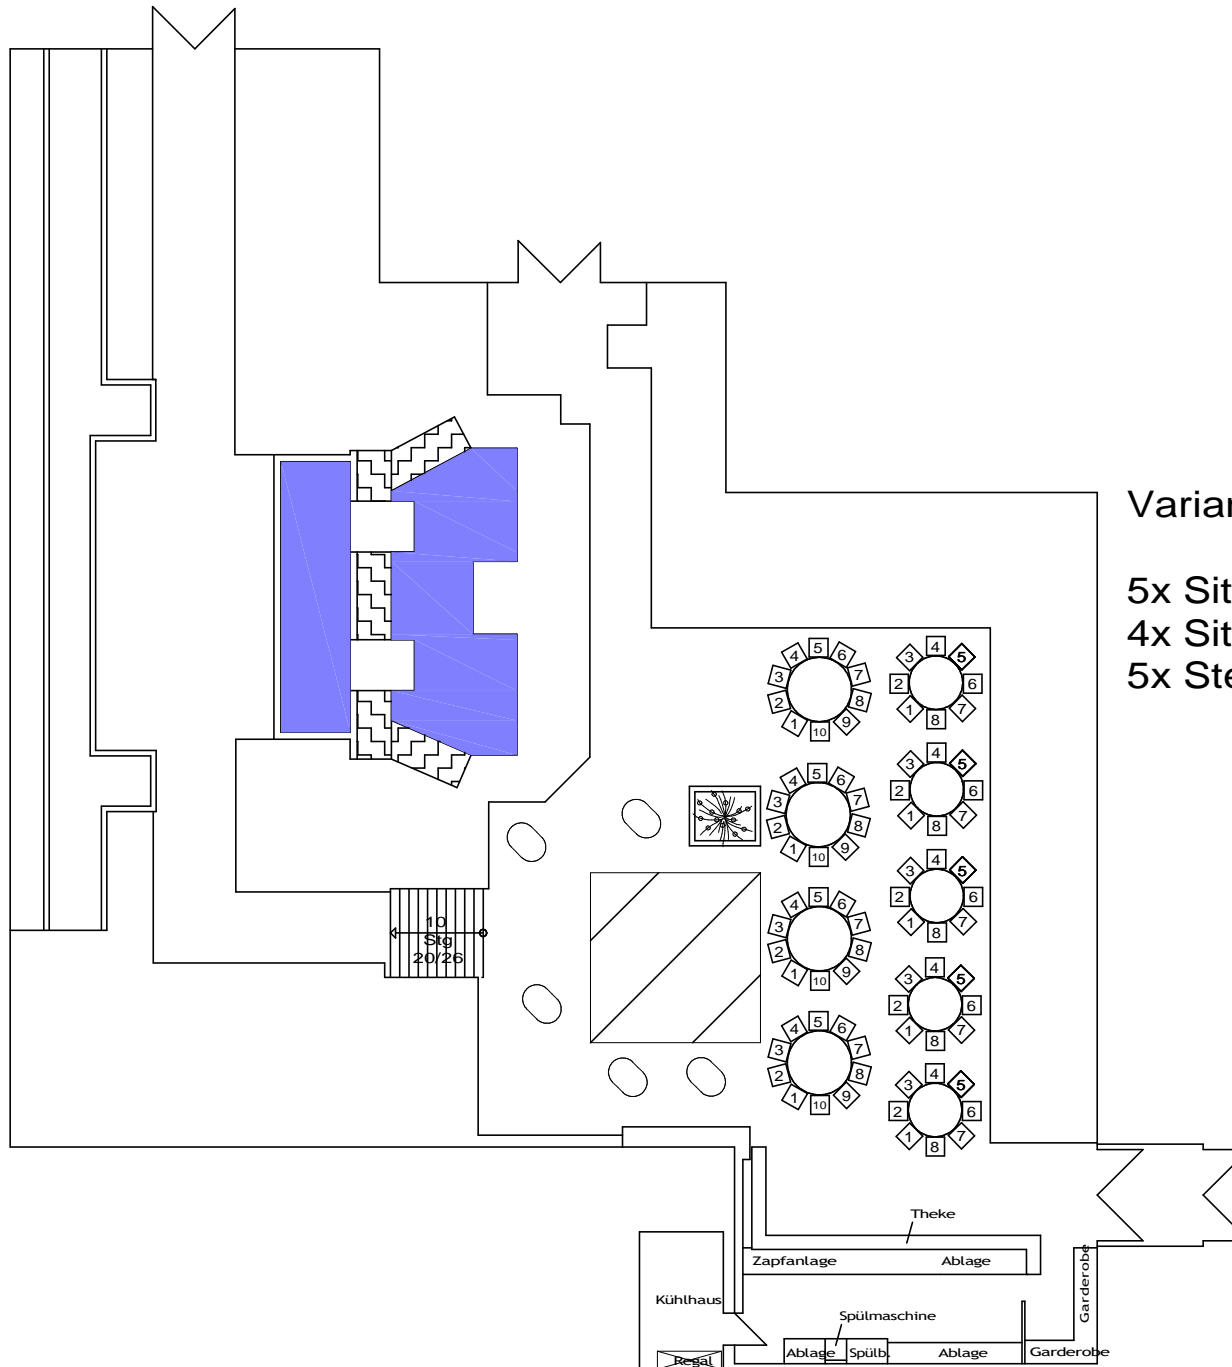

Helmholtzstrasse 6 | 52428 Jülich

Fon: 02461 - 40 69 55 0

Fax: 02461 - 40 69 55 5

Mail: info@plantikow-catering.de

Web: www.plantikow-catering.de

Variante "B" (80 Sitzplätze)

5x Sitztisch rund a 8 Personen
4x Sitztisch rund a 10 Personen
5x Stehtisch oval