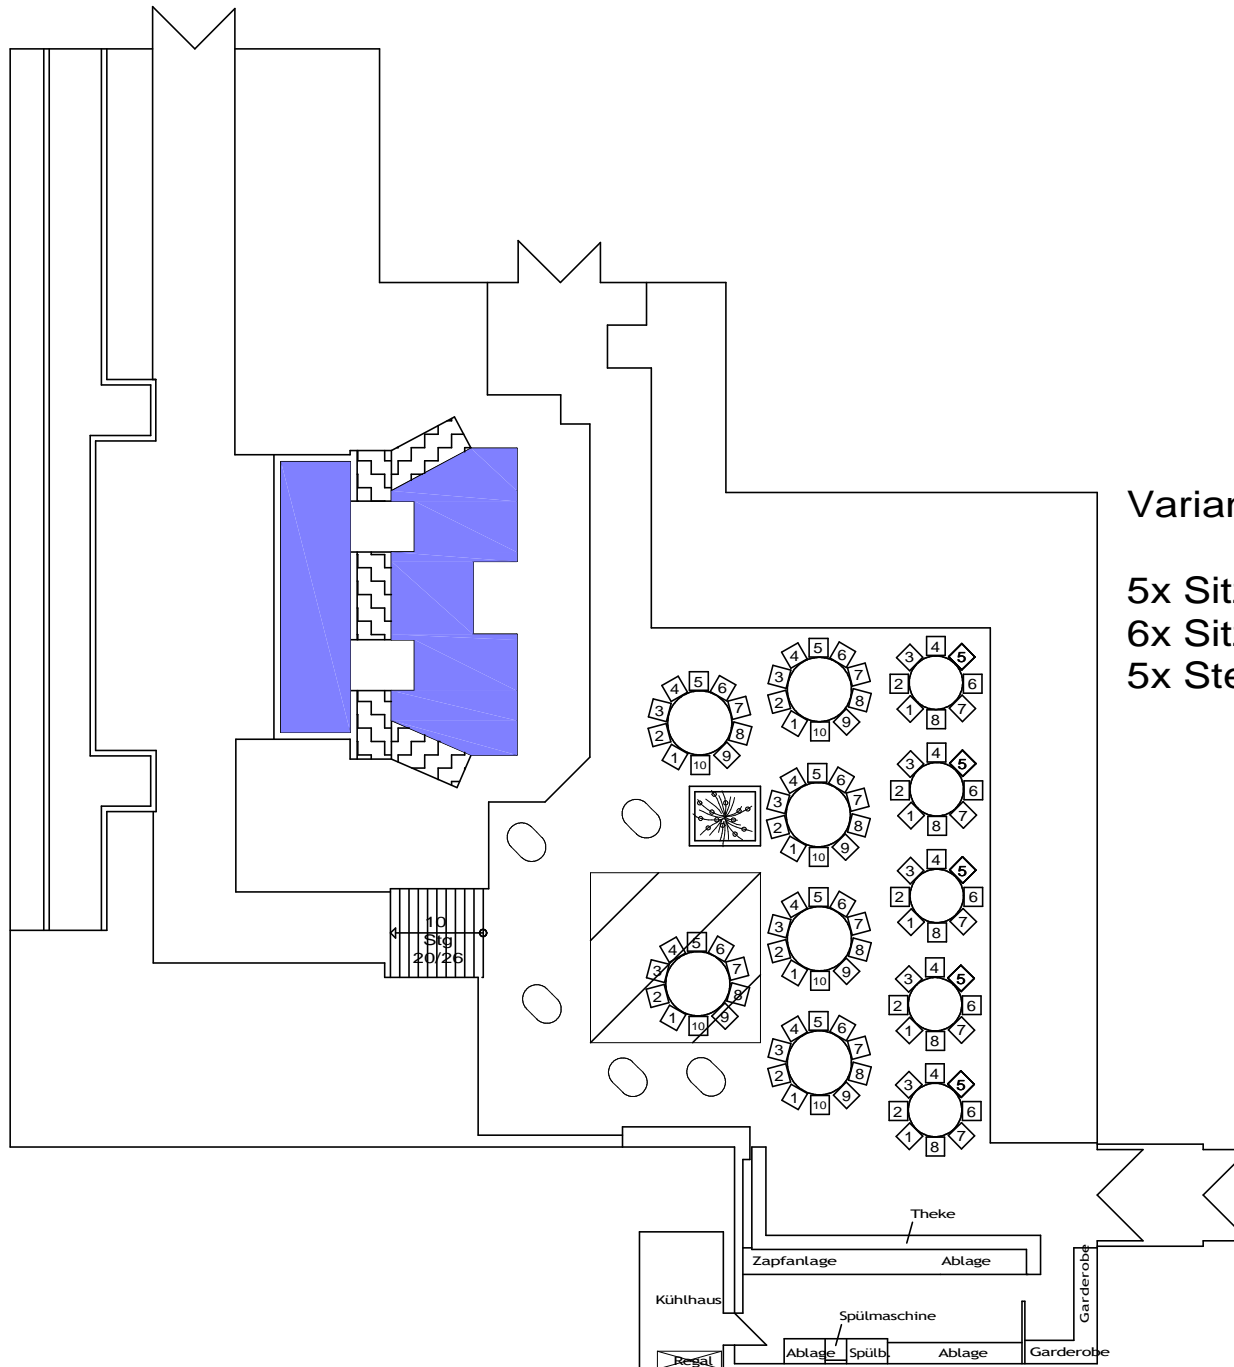

Variante "E" (100 Sitzplätze)

5x Sitztisch rund a 8 Personen
6x Sitztisch rund a 10 Personen
5x Stehtisch oval