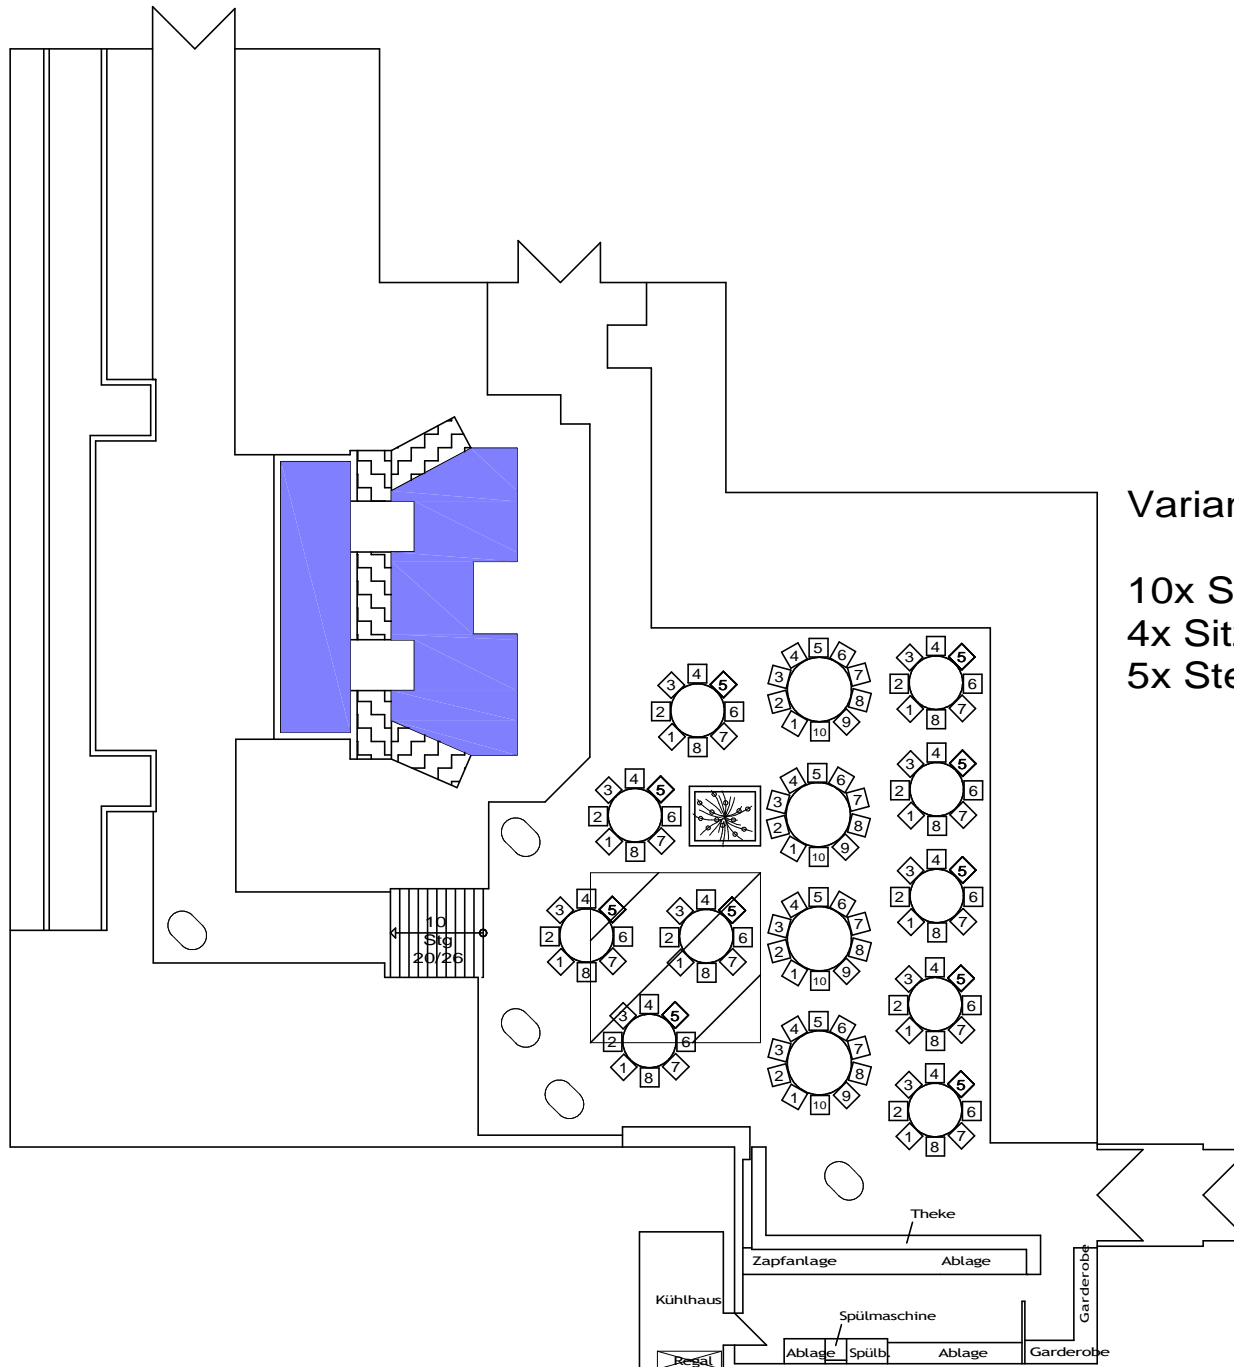

Helmholtzstrasse 6 | 52428 Jülich

Fon: 02461 - 40 69 55 0

Fax: 02461 - 40 69 55 5

Mail: info@plantikow-catering.de

Web: www.plantikow-catering.de

Variante "F" (120 Sitzplätze)

10x Sitztisch rund a 8 Personen
4x Sitztisch rund a 10 Personen
5x Stehtisch oval