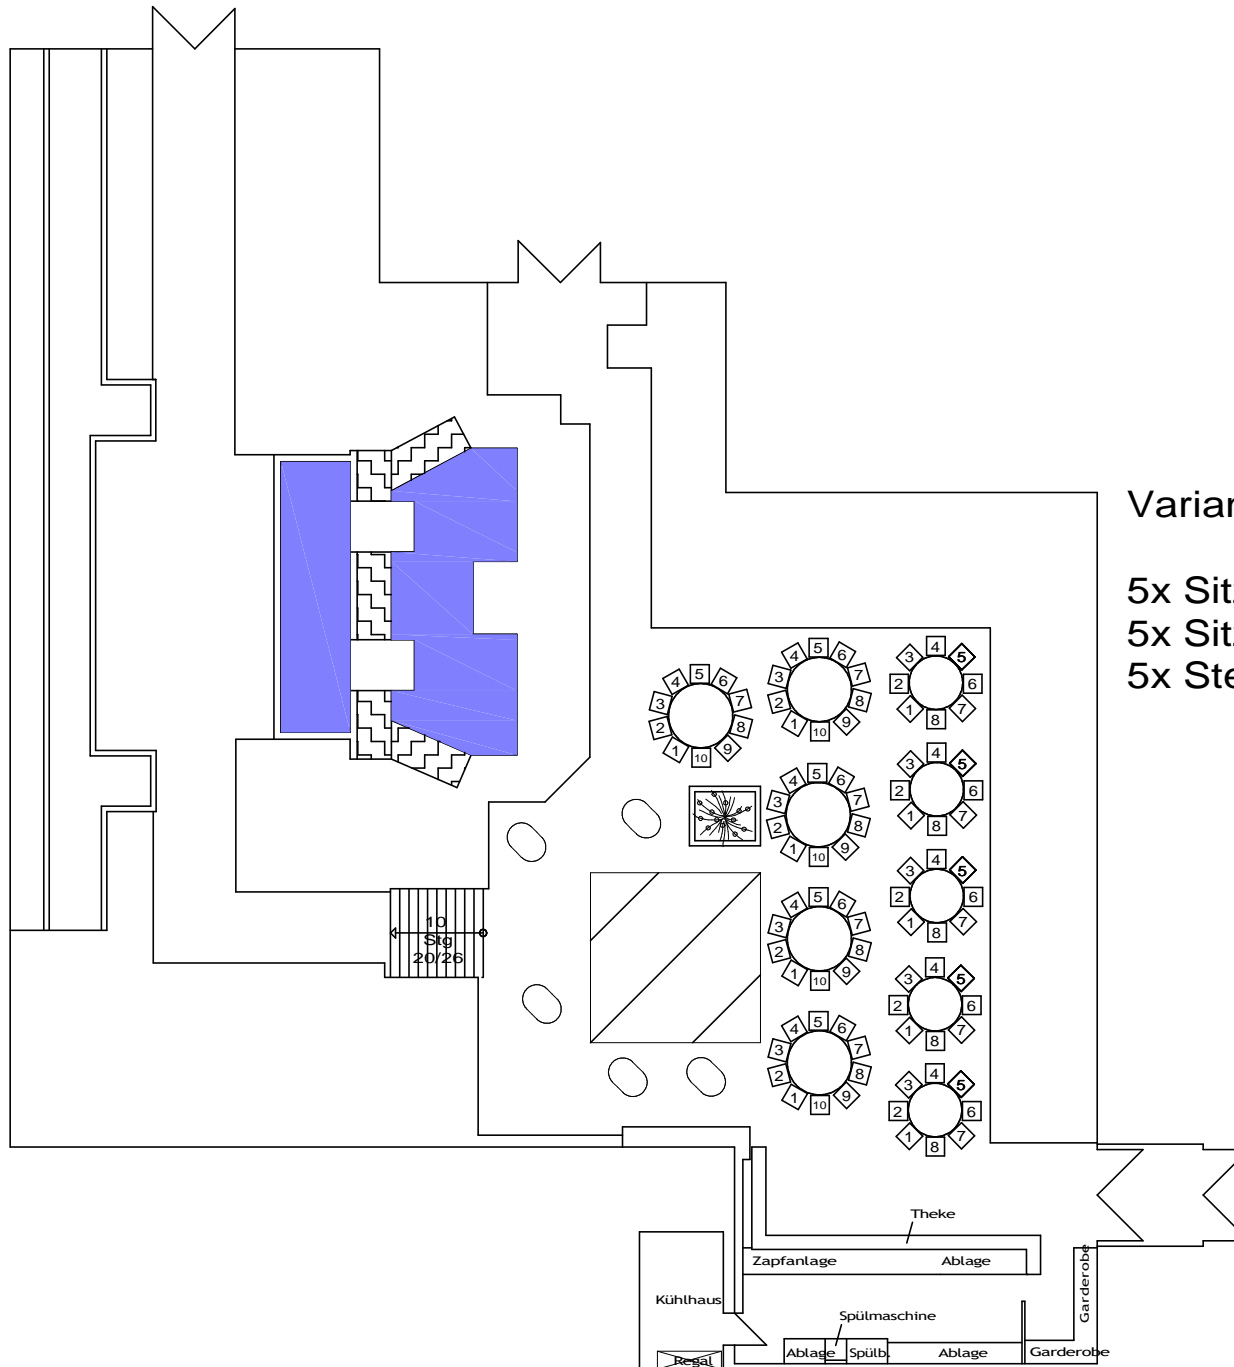

Variante "C" (90 Sitzplätze)

5x Sitztisch rund a 8 Personen
5x Sitztisch rund a 10 Personen
5x Stehtisch oval