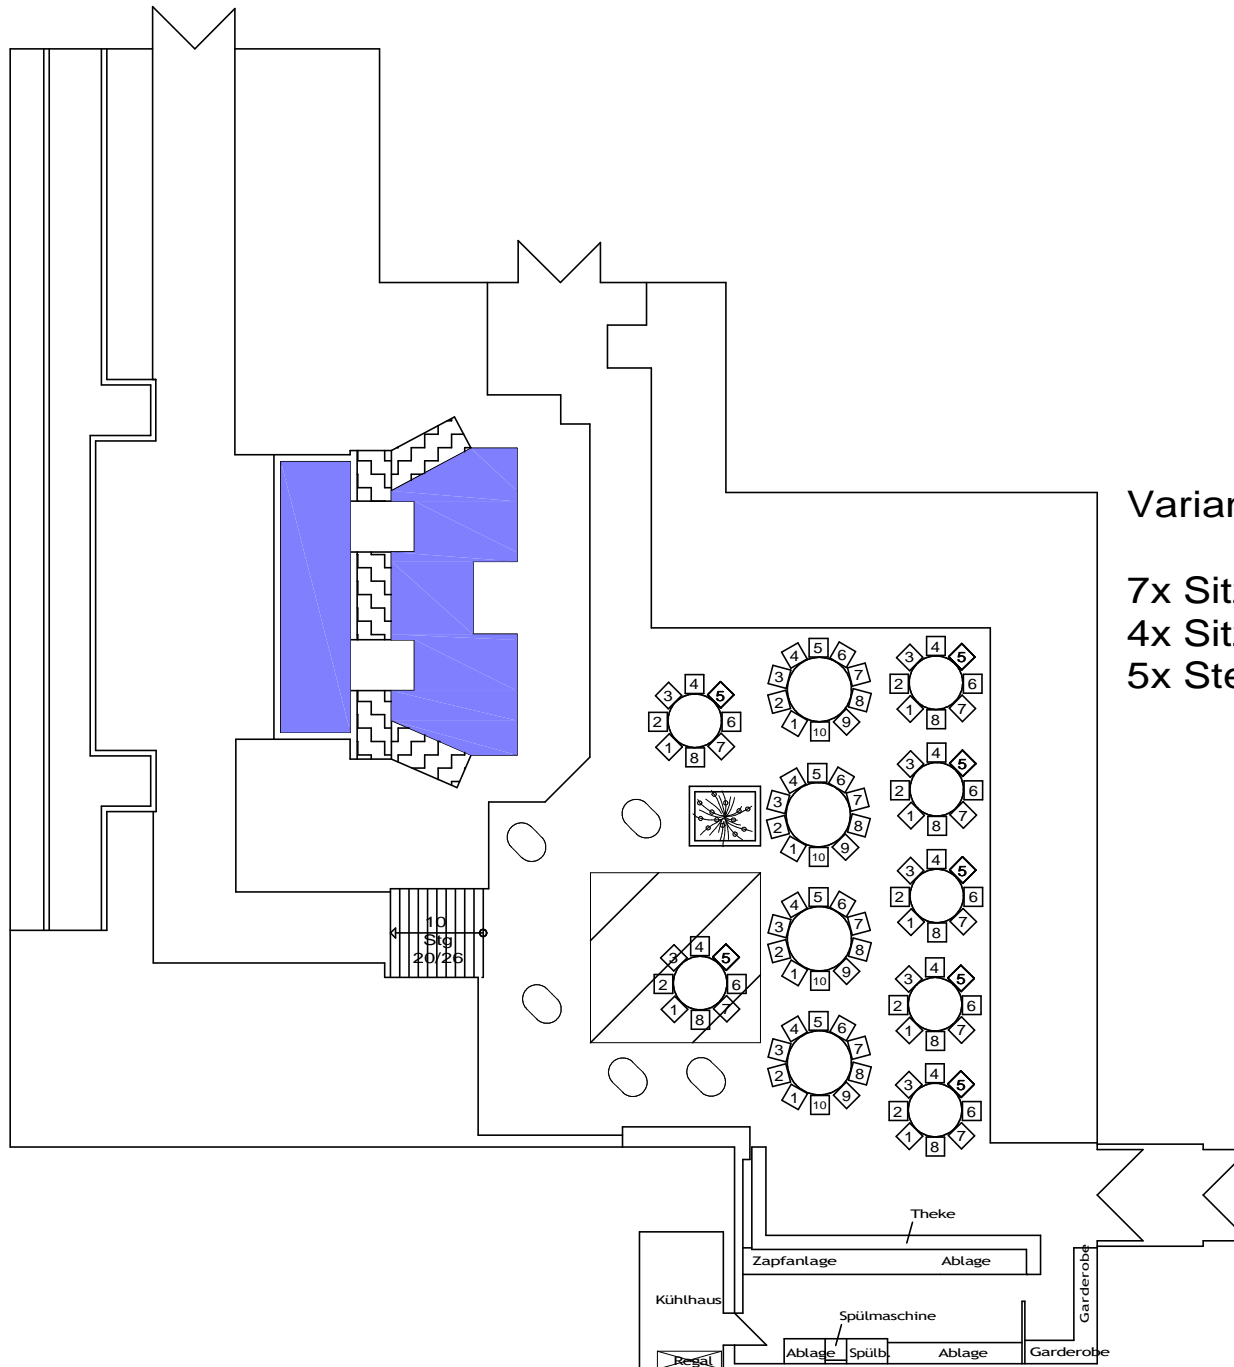

Helmholtzstrasse 6 | 52428 Jülich

Fon: 02461 - 40 69 55 0

Fax: 02461 - 40 69 55 5

Mail: info@plantikow-catering.de

Web: www.plantikow-catering.de

Variante "D" (96 Sitzplätze)

7x Sitztisch rund a 8 Personen
4x Sitztisch rund a 10 Personen
5x Stehtisch oval