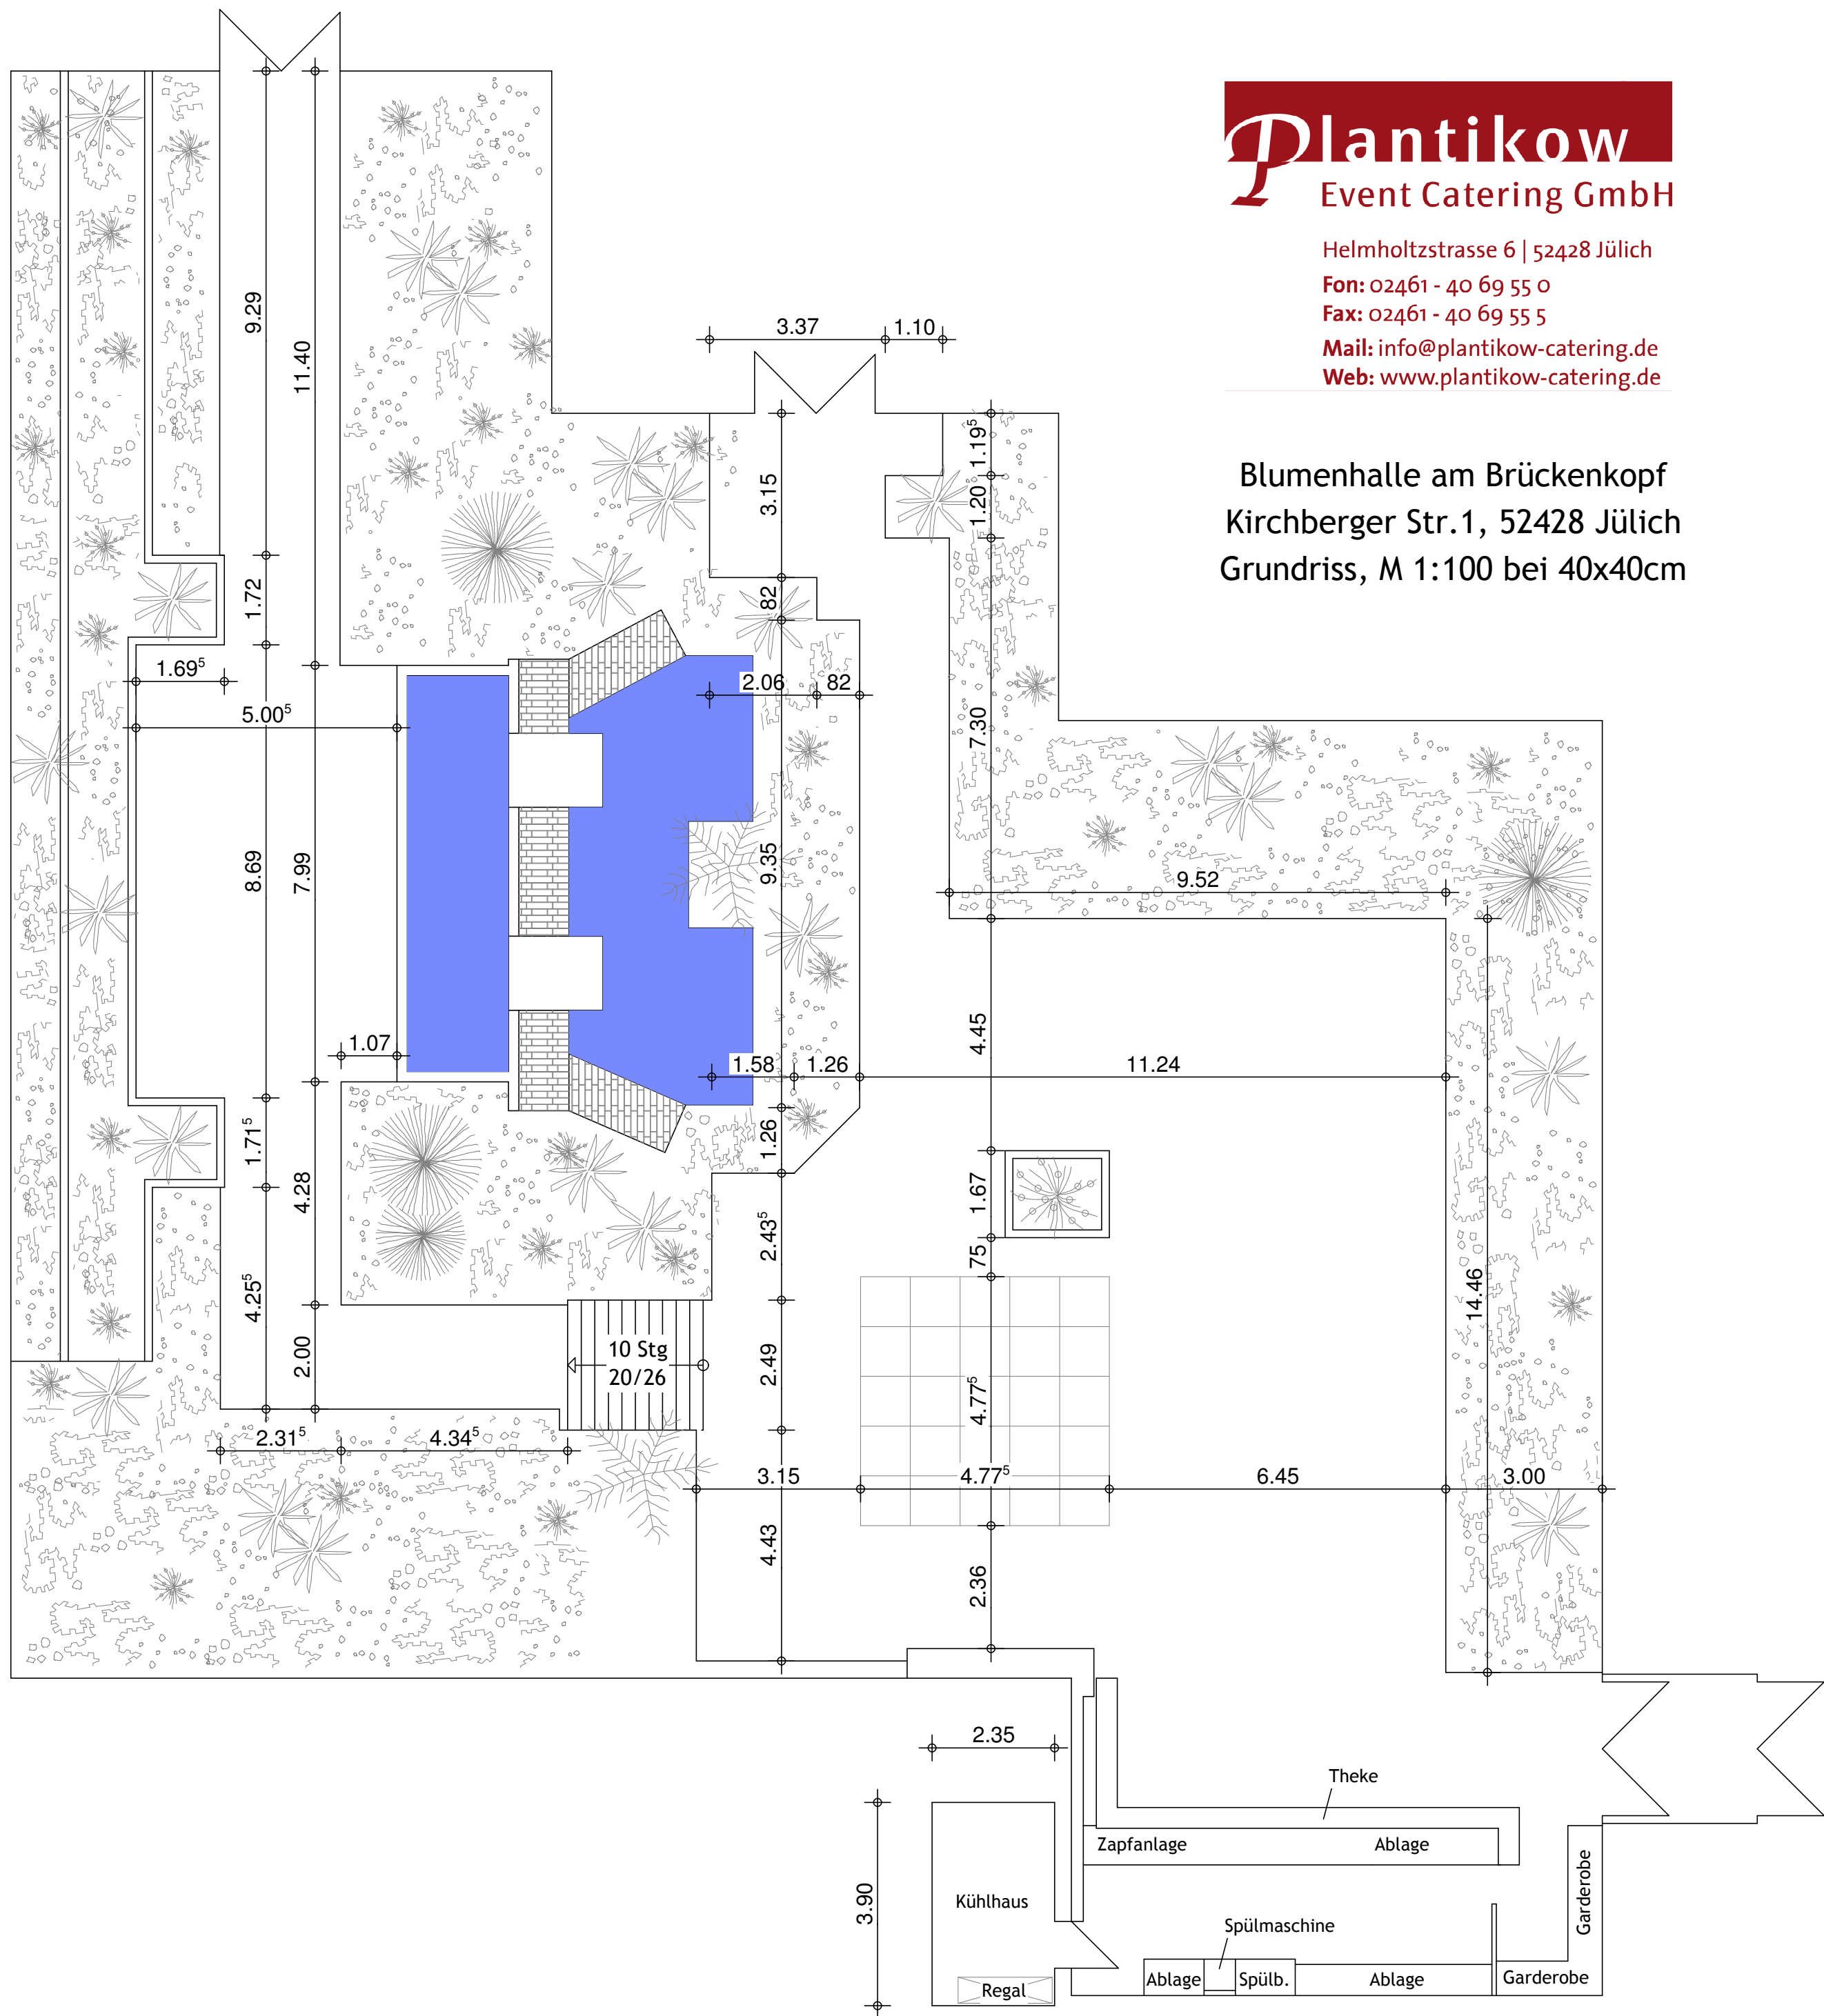

Blumenhalle am Brückenkopf
Kirchberger Str.1, 52428 Jülich
Grundriss, M 1:100 bei 40x40cm

Blumenhalle am Brückenkopf
Kirchberger Str.1, 52428 Jülich
Grundriss, M 1:100 bei 40x40cm