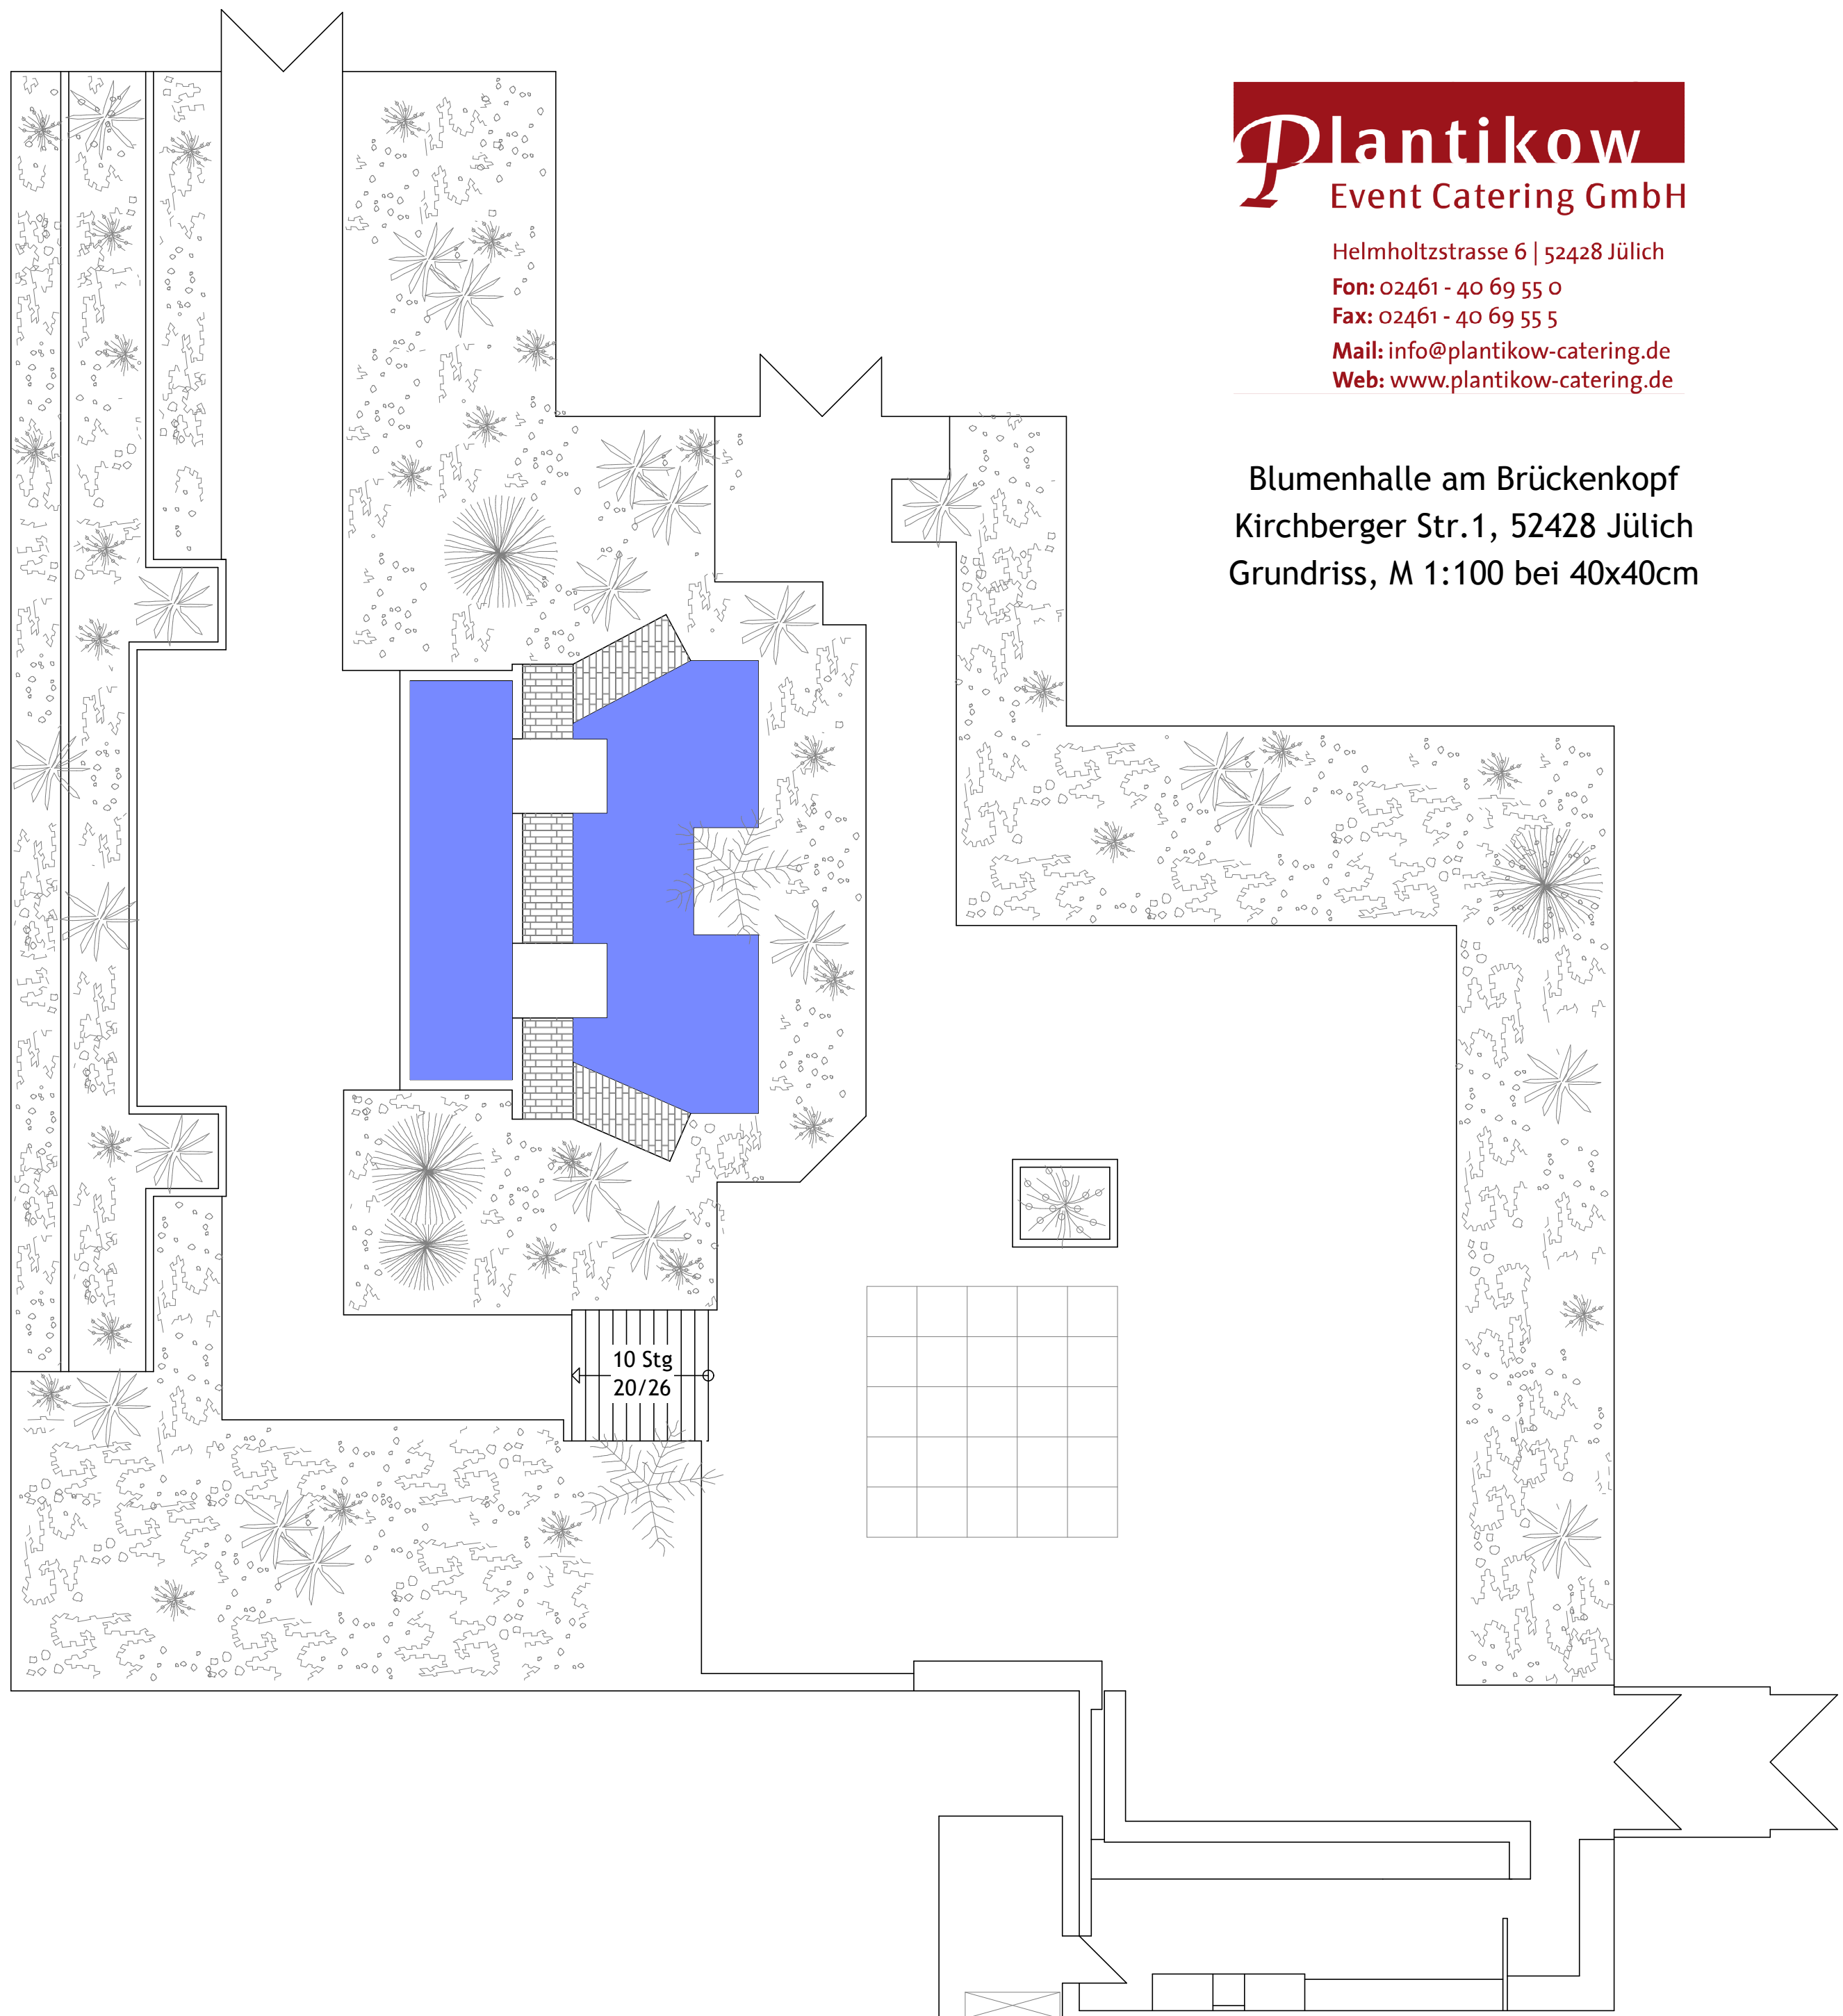

Blumenhalle am Brückenkopf
Kirchberger Str.1, 52428 Jülich
Grundriss, M 1:100 bei 40x40cm

Blumenhalle am Brückenkopf
Kirchberger Str.1, 52428 Jülich
Grundriss, M 1:100 bei 40x40cm